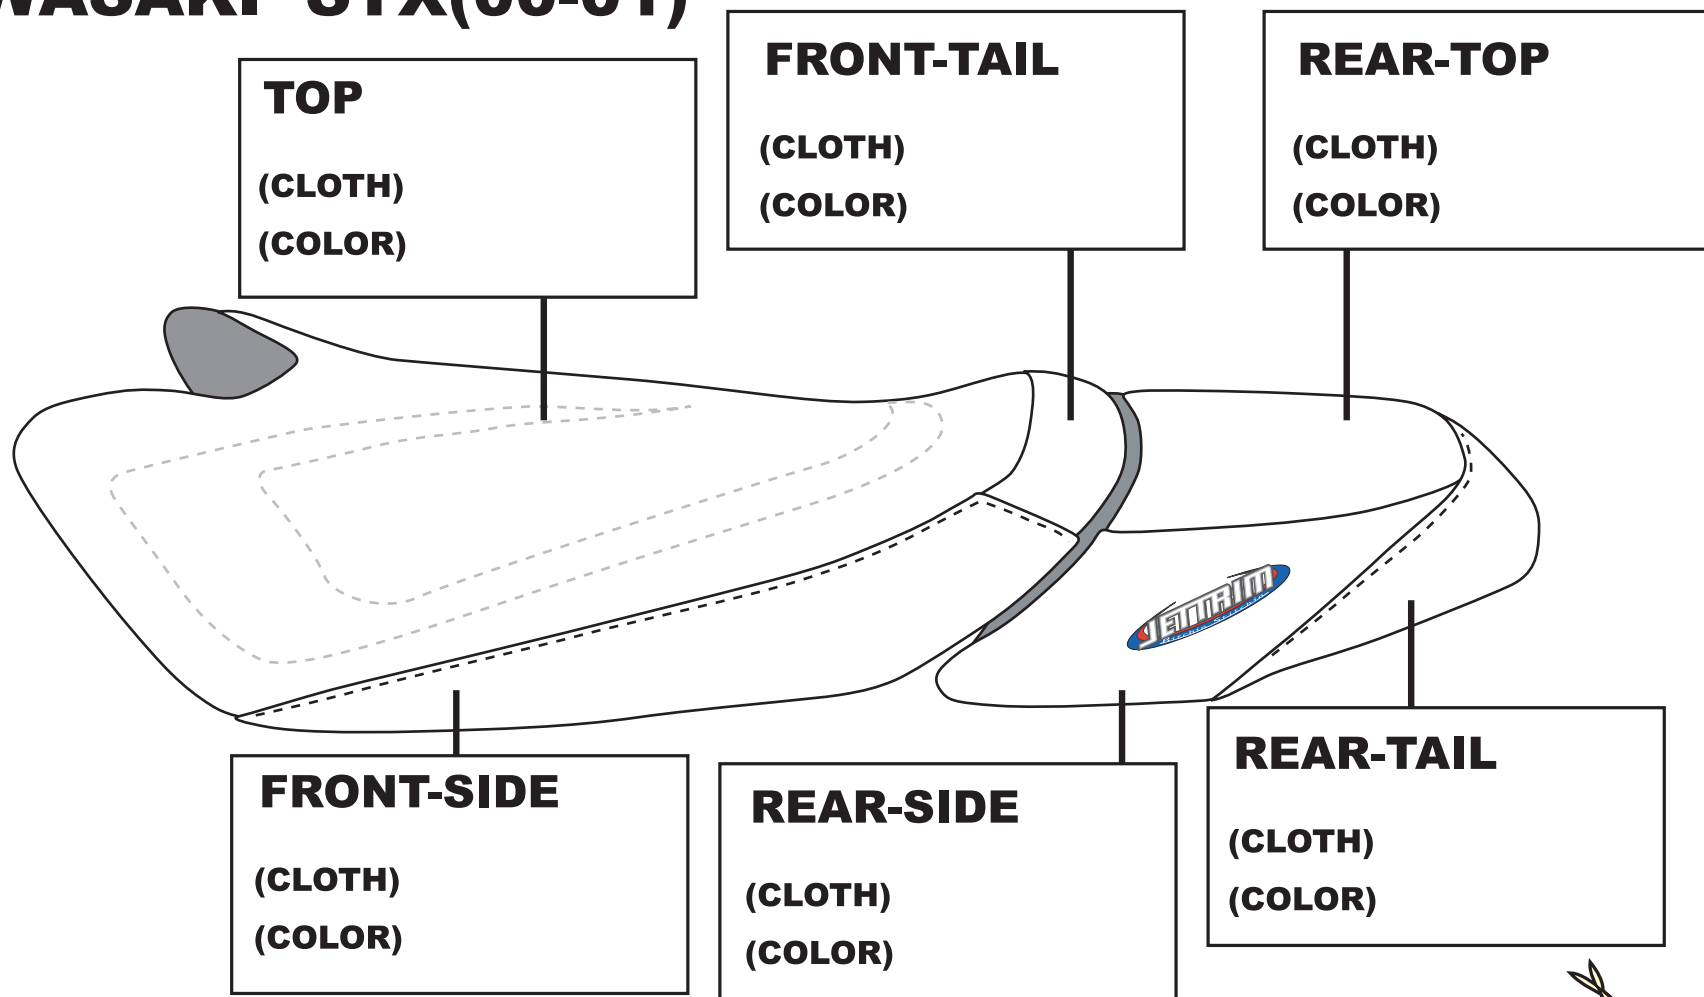

KAWASAKI STX(00-01)

なまえ :
でんわ :
ゆうびんばんごう :
じゅうしょ :

JETWAVE

<http://www.jetwave.jp/>

お名前・送り先などの情報を必ずお書き添えください。