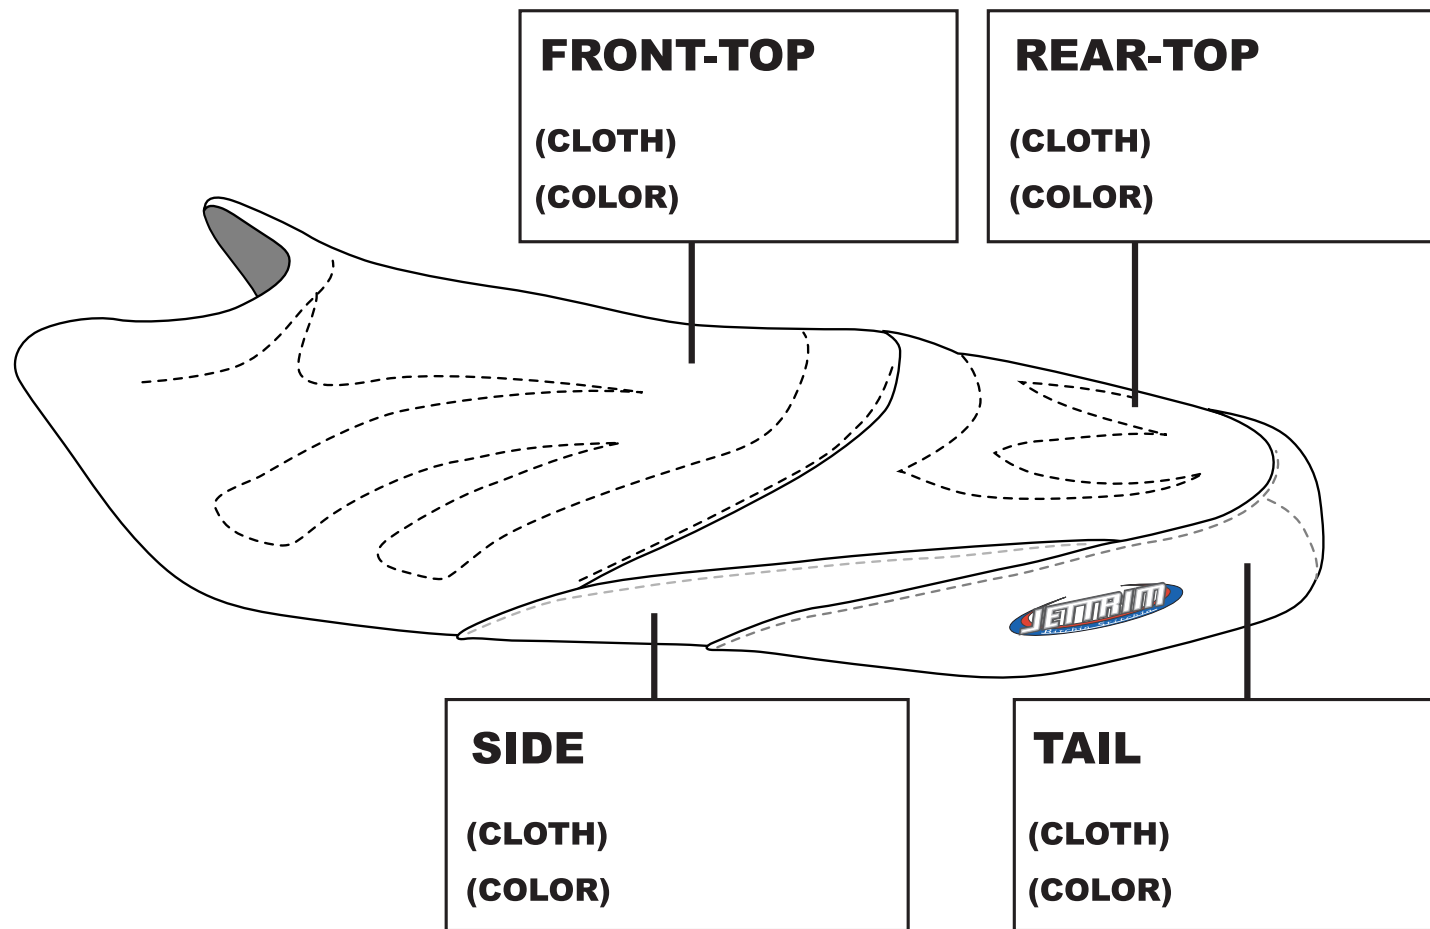

# KAWASAKI STX-R/15F

なまえ：  
でんわ：  
ゆうびんばんごう：  
じゅうしょ：

**JETWAVE**

<http://www.jetwave.jp/>

お名前・送り先などの情報を必ずお書き添えください。