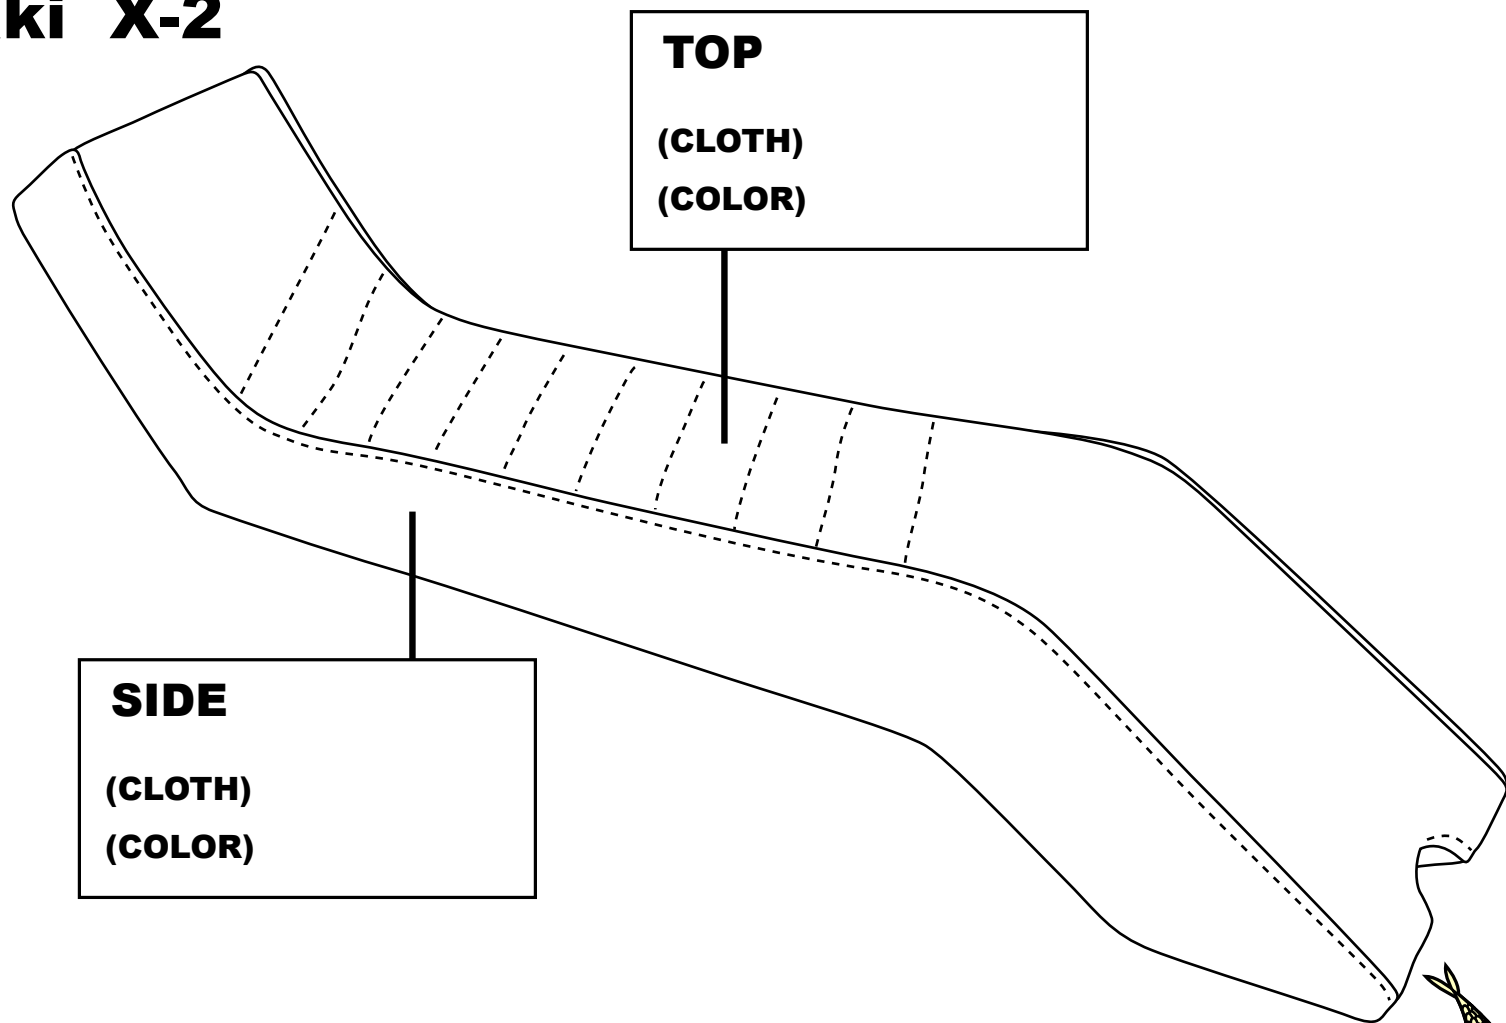

Kawasaki X-2

TOP
(CLOTH)
(COLOR)

SIDE
(CLOTH)
(COLOR)

なまえ :
でんわ :
ゆうびんばんごう :
じゅうしょ :

JETWAVE

<http://www.jetwave.jp/>

お名前・送り先などの情報を必ずお書き添えください。