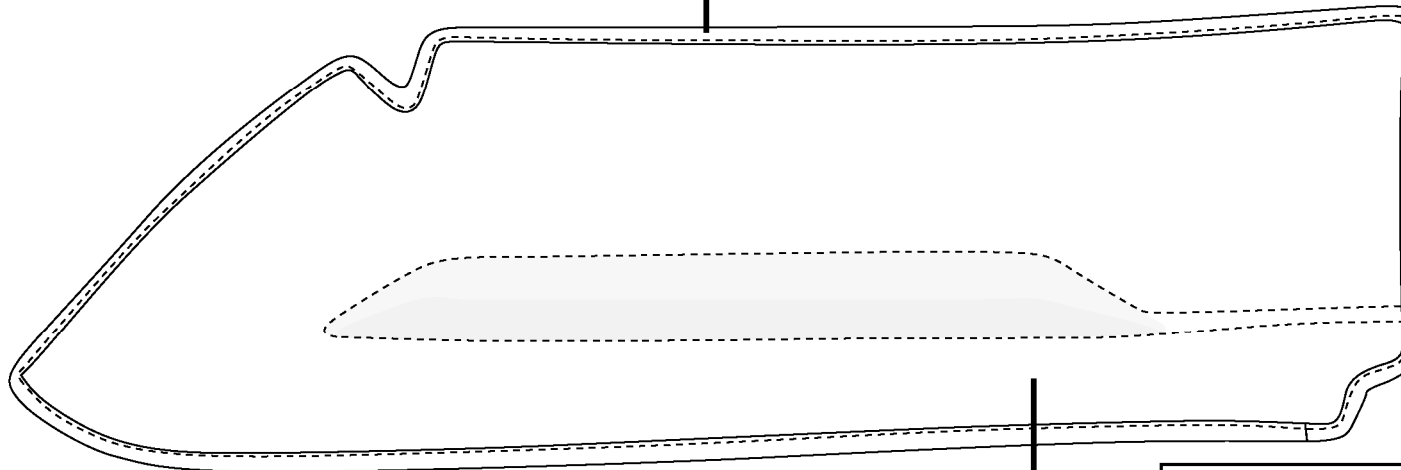

YAMAHA SJ(-95) SIDE MAT (W LIFTER)

TRIM

(CLOTH)
(COLOR)

MAT

(CLOTH)
(COLOR)

なまえ :

でんわ :

ゆうびんばんごう :